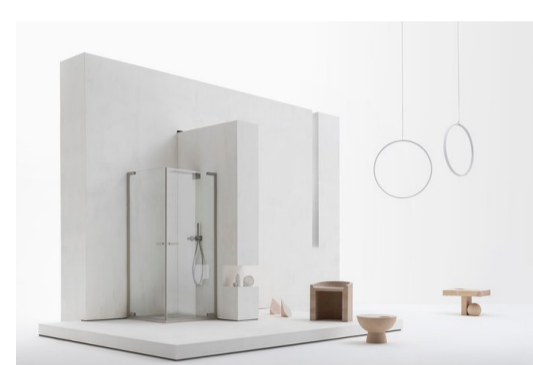

—
Box Doccia KORE –
Mobile bagno 5.ZERO
—

Kore

Caratteristiche tecniche eccellenti e design originale firmato Arblu, rendono **Kore** il più evoluto tra i nostri box doccia. Disponibile in sei configurazioni, sia ad angolo che nicchia, **Kore** è dotato di vetro temperato con spessore 6 millimetri e altezza 2 metri. **Kore** consente la massima personalizzazione nelle finiture di vetri e profili.

Questi ultimi sono disponibili in argento lucido, Alublack (alluminio anodizzato ossidato) e possono essere laccati, assieme ai diversi componenti, con un colore Ral a scelta, lasciando così spazio alla creatività del cliente.

5.Zero

La collezione **5.zero** è ispirata ai materiali e alle loro inedite combinazioni. Nasce dalla ricerca di nuovi insiemi, di accordi fra superfici diverse, straordinariamente in sintonia fra loro. **5.zero** è il risultato di un pensiero progettuale che valorizza l'individualità del gusto.

Pone il cliente e il suo stile al centro di ogni realizzazione anche, e soprattutto, grazie agli accordi fra superfici diverse, fianchi, maniglie, top e frontali in abbinamenti armonici o singolari, liberamente coordinati. Questo catalogo racconta e descrive 4 differenti mood, 4 ambienti materici, assoluti, emotivi o razionali. Ognuno è un mondo e possono parlarsi fra loro.