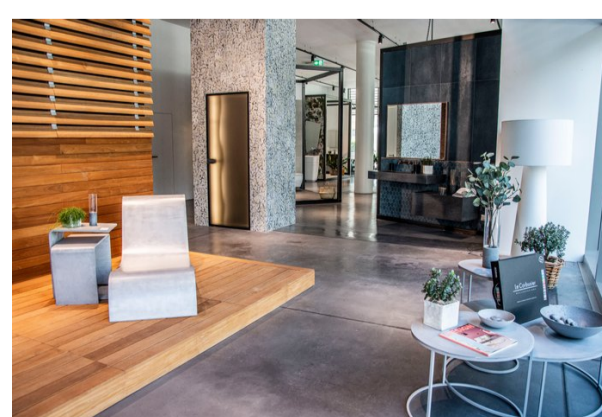

L A B
FINITURE
D'INTERNI

Cosmopolitan The Glamour of Marble

MIRAGE
Porcelain.Design.Sustainability

Una collezione dove ogni lastra emoziona
come un'opera d'arte.

Ricerca i marmi più pregiati e interpretarli in gres porcellanato con assoluta attenzione, per riportarne la profondità delle superfici, la ricchezza dei dettagli, la casualità delle venature. Sette effetti marmo differenti, due superfici, quattro formati dal 800x800 al 1200x2780 a cui si aggiungono le composizioni a macchia aperta.